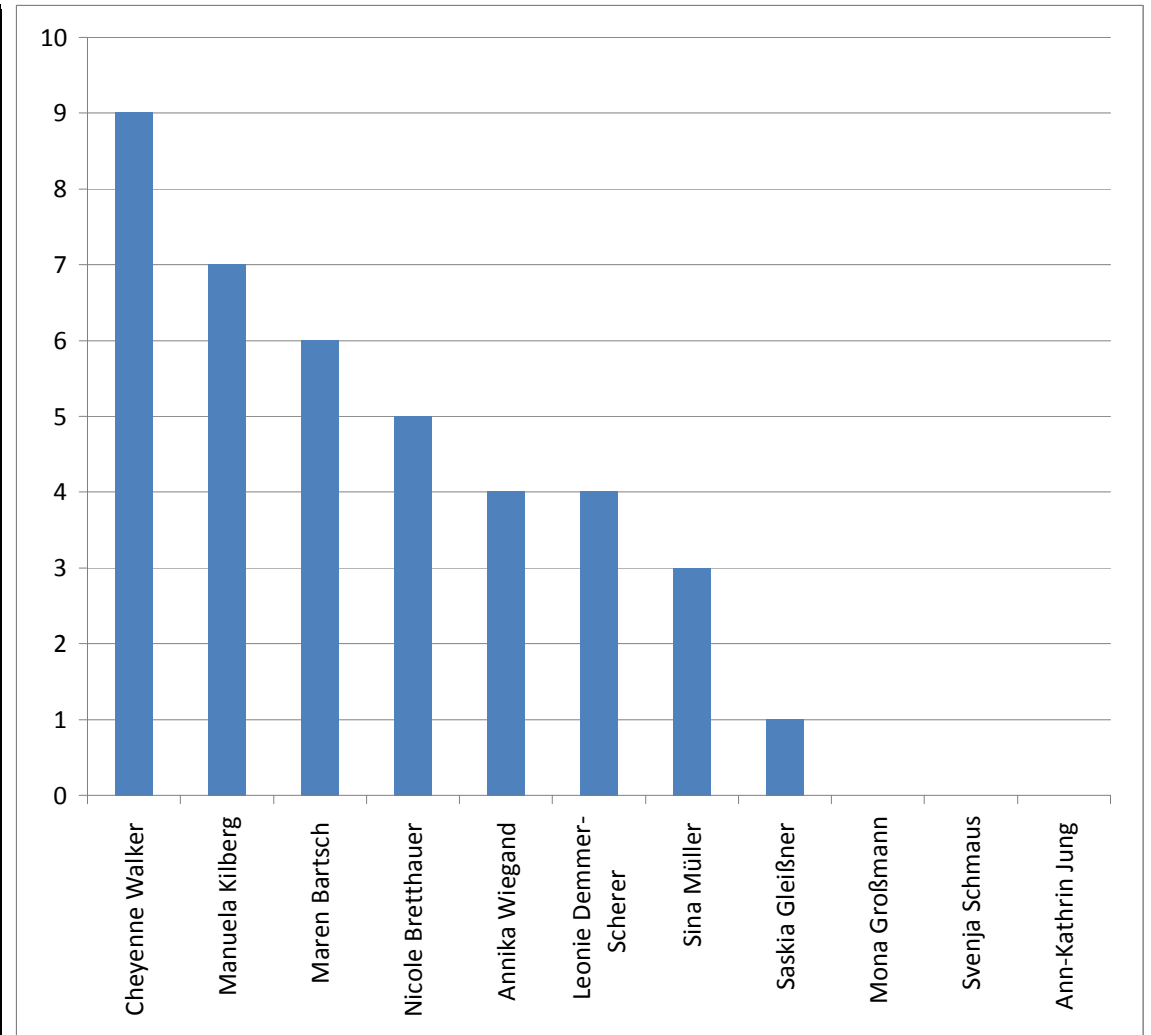

Kürpunkteturnen 2011

Ergebnis Barren

Name	Jg.	Verein	Punkte	Platz
Cheyenne Walker	98	TV Eschhofen	9	1
Manuela Kilberg	92	TV Wilsenroth	7	2
Maren Bartsch	97	TV Eschhofen	6	3
Nicole Bretthauer	94	TV Eschhofen	5	4
Annika Wiegand	95	TV Eschhofen	4	5
Leonie Demmer-Scherer	96	TV Eschhofen	4	5
Sina Müller	95	TV Eschhofen	3	7
Saskia Gleißner	98	TV Eschhofen	1	8
Mona Großmann	93	SpVgg Hadamar	0	9
Svenja Schmaus	90	TV Elz	0	9
Ann-Kathrin Jung	91	TV Eschhofen	0	9
Lena Linn	92	TV Eschhofen	0	9
M1		x	0	9
M10		x	0	9
M11		x	0	9
M12		x	0	9
M13		x	0	9
M14		x	0	9
M15		x	0	9
M16		x	0	9
M17		x	0	9
M18		x	0	9
M19		x	0	9
M2		x	0	9
M20		x	0	9
M21		x	0	9
M22		x	0	9
M3		x	0	9
M4		x	0	9
M5		x	0	9
M6		x	0	9
M7		x	0	9
M8		x	0	9
M9		x	0	9

KM 3, jahrgangsoffen