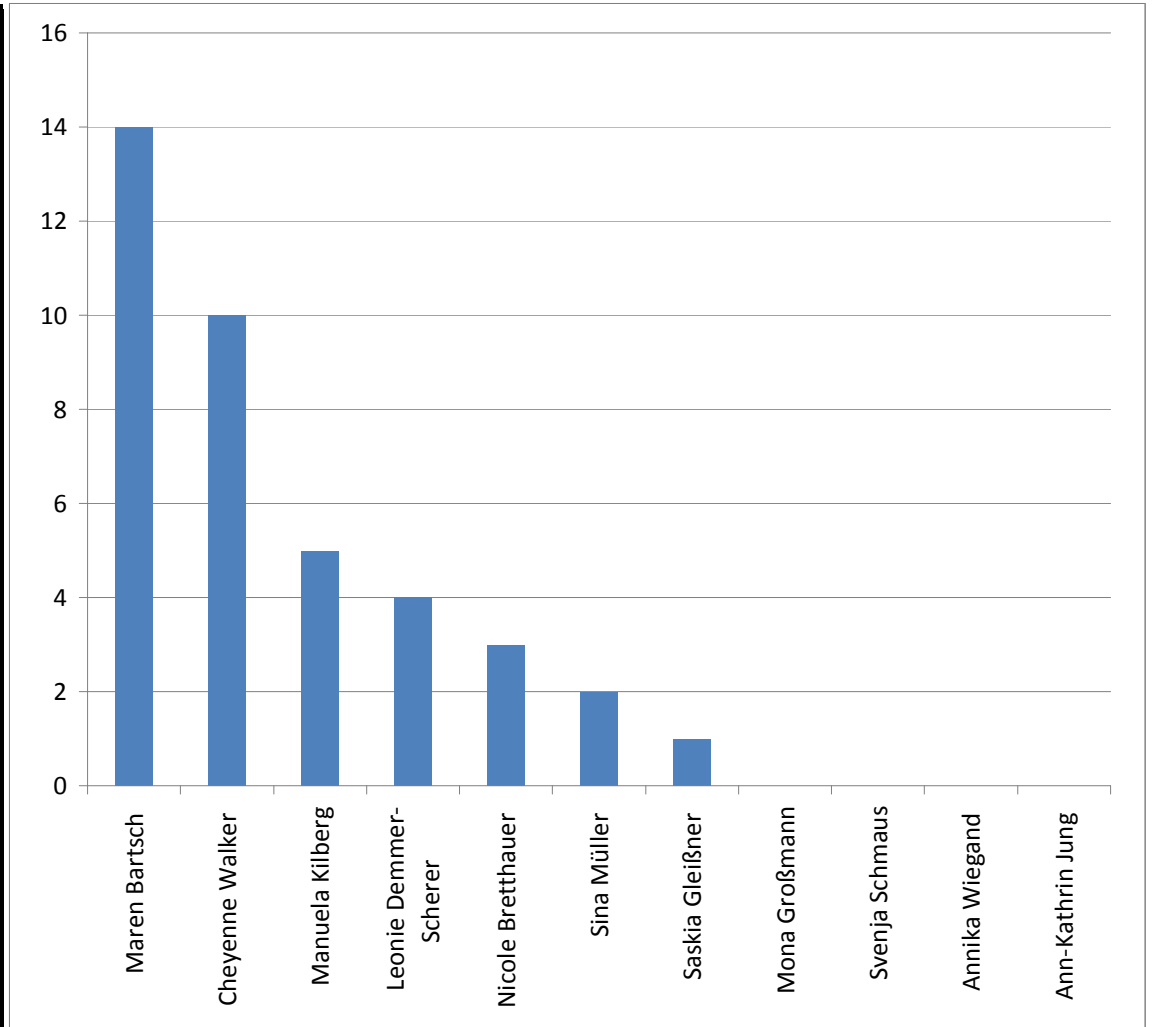

Kürpunkteturnen 2011

Ergebnis Balken

Name	Jg.	Verein	Punkte	Platz
Maren Bartsch	97	TV Eschhofen	14	1
Cheyenne Walker	98	TV Eschhofen	10	2
Manuela Kilberg	92	TV Wilsenroth	5	3
Leonie Demmer-Scherer	96	TV Eschhofen	4	4
Nicole Bretthauer	94	TV Eschhofen	3	5
Sina Müller	95	TV Eschhofen	2	6
Saskia Gleißner	98	TV Eschhofen	1	7
Mona Großmann	93	SpVgg Hadamar	0	8
Svenja Schmaus	90	TV Elz	0	8
Annika Wiegand	95	TV Eschhofen	0	8
Ann-Kathrin Jung	91	TV Eschhofen	0	8
Lena Linn	92	TV Eschhofen	0	8
M1		x	0	8
M10		x	0	8
M11		x	0	8
M12		x	0	8
M13		x	0	8
M14		x	0	8
M15		x	0	8
M16		x	0	8
M17		x	0	8
M18		x	0	8
M19		x	0	8
M2		x	0	8
M20		x	0	8
M21		x	0	8
M22		x	0	8
M3		x	0	8
M4		x	0	8
M5		x	0	8
M6		x	0	8
M7		x	0	8
M8		x	0	8
M9		x	0	8

KM 3, jahrgangsoffen