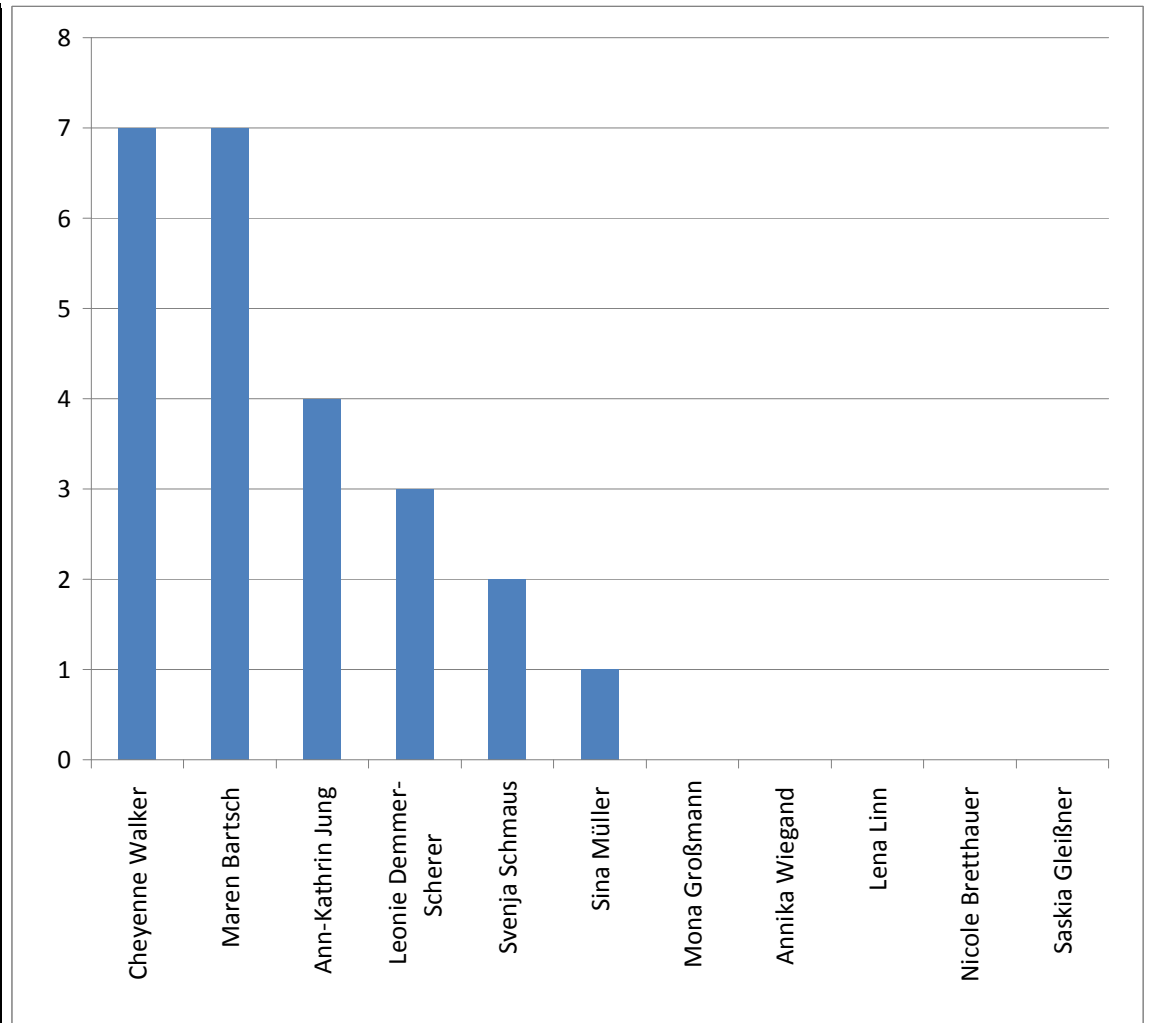

Kürpunkteturnen 2011

Ergebnis Boden

Name	Jg.	Verein	Punkte	Platz
Cheyenne Walker	98	TV Eschhofen	7	1
Maren Bartsch	97	TV Eschhofen	7	1
Ann-Kathrin Jung	91	TV Eschhofen	4	3
Leonie Demmer-Scherer	96	TV Eschhofen	3	4
Svenja Schmaus	90	TV Elz	2	5
Sina Müller	95	TV Eschhofen	1	6
Mona Großmann	93	SpVgg Hadamar	0	7
Annika Wiegand	95	TV Eschhofen	0	7
Lena Linn	92	TV Eschhofen	0	7
Nicole Bretthauer	94	TV Eschhofen	0	7
Saskia Gleißner	98	TV Eschhofen	0	7
Manuela Kilberg	92	TV Wilsenroth	0	7
M1		x	0	7
M10		x	0	7
M11		x	0	7
M12		x	0	7
M13		x	0	7
M14		x	0	7
M15		x	0	7
M16		x	0	7
M17		x	0	7
M18		x	0	7
M19		x	0	7
M2		x	0	7
M20		x	0	7
M21		x	0	7
M22		x	0	7
M3		x	0	7
M4		x	0	7
M5		x	0	7
M6		x	0	7
M7		x	0	7
M8		x	0	7
M9		x	0	7

KM 3, jahrgangsoffen