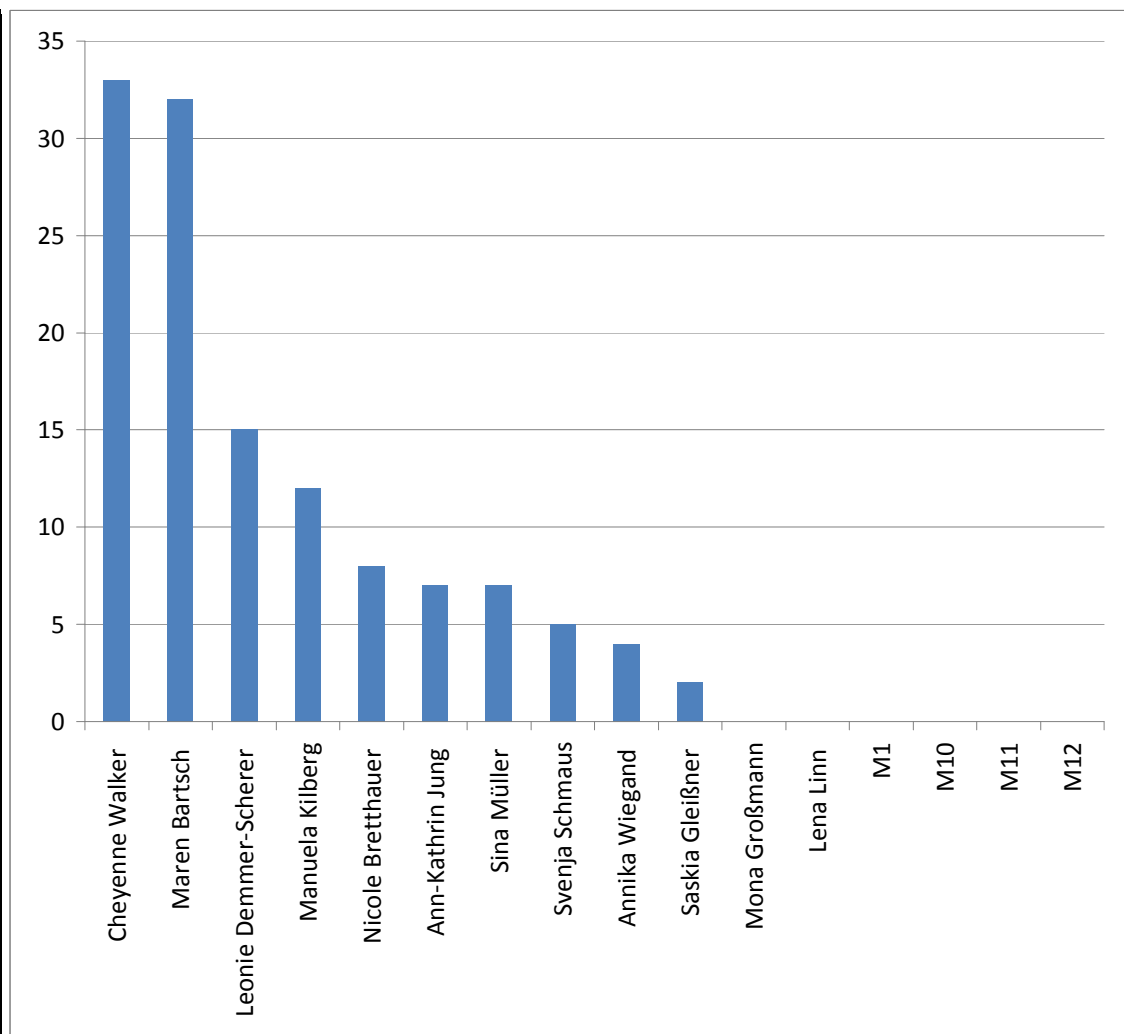

Kürpunktturnen 2011

Gesamtergebnis

Name	Jg.	Verein	Punkte	Platz
Cheyenne Walker	98	TV Eschhofen	33	1
Maren Bartsch	97	TV Eschhofen	32	2
Leonie Demmer-Scherer	96	TV Eschhofen	15	3
Manuela Kilberg	92	TV Wilsenroth	12	4
Nicole Bretthauer	94	TV Eschhofen	8	5
Ann-Kathrin Jung	91	TV Eschhofen	7	6
Sina Müller	95	TV Eschhofen	7	6
Svenja Schmaus	90	TV Elz	5	8
Annika Wiegand	95	TV Eschhofen	4	9
Saskia Gleißner	98	TV Eschhofen	2	10
Mona Großmann	93	SpVgg Hadamar	0	11
Lena Linn	92	TV Eschhofen	0	11
M1		x	0	11
M10		x	0	11
M11		x	0	11
M12		x	0	11
M13		x	0	11
M14		x	0	11
M15		x	0	11
M16		x	0	11
M17		x	0	11
M18		x	0	11
M19		x	0	11
M2		x	0	11
M20		x	0	11
M21		x	0	11
M22		x	0	11
M3		x	0	11
M4		x	0	11
M5		x	0	11
M6		x	0	11
M7		x	0	11
M8		x	0	11
M9		x	0	11

KM 3, jahrgangsoffen