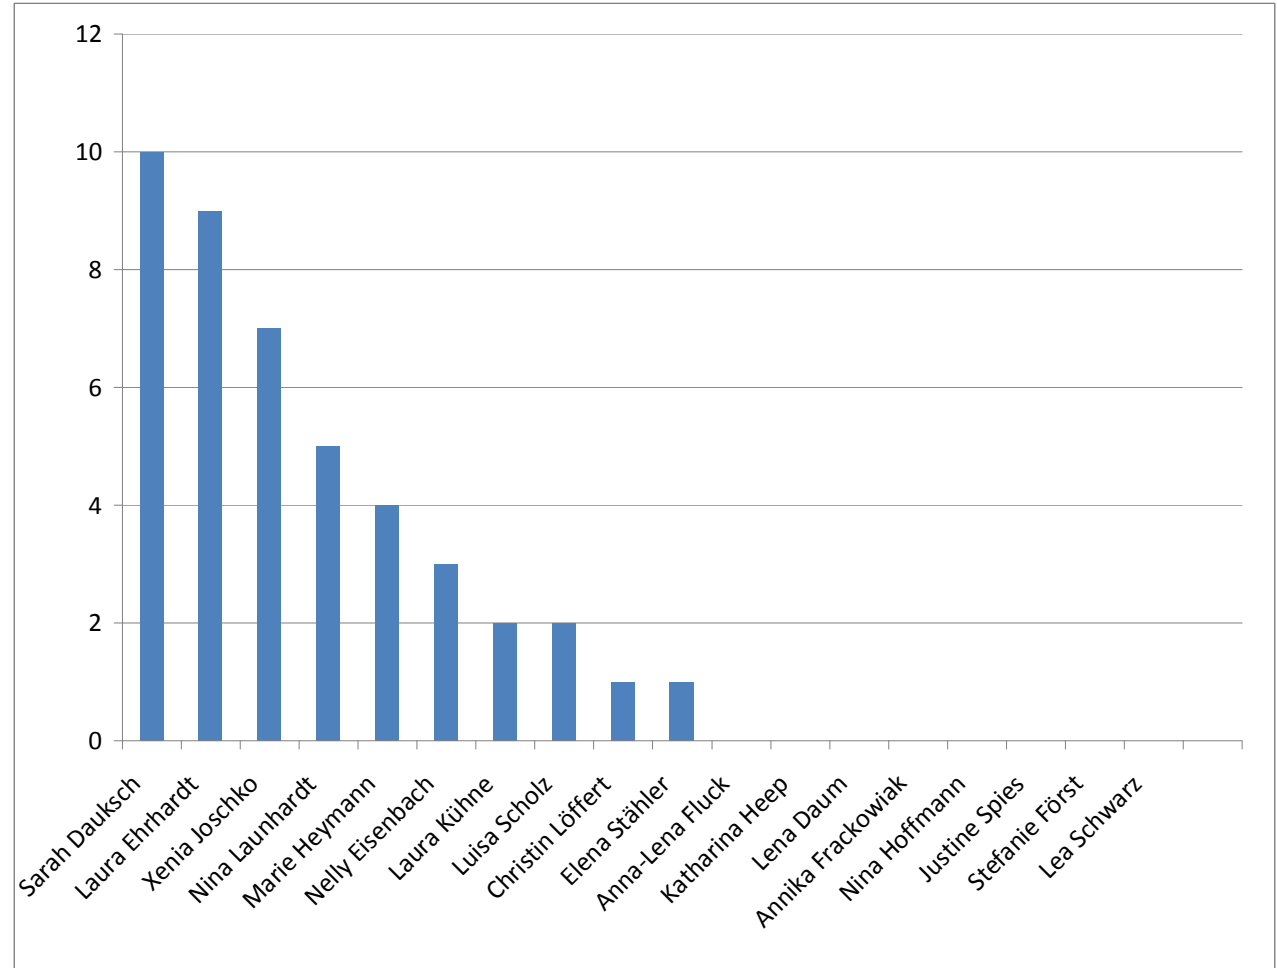

Kürpunkteturnen 2011

Gesamtergebnis

Name	Jg.	Verein	Punkte	Platz
Sarah Dauksch	97	TuS Dehrn	10	1
Laura Ehrhardt	96	TV Niederbrechen	9	2
Xenia Joschko	95	TuS Dehrn	7	3
Nina Launhardt	97	TuS Dehrn	5	4
Marie Heymann	96	TuS Dehrn	4	5
Nelly Eisenbach	97	TV Niederbrechen	3	6
Laura Kühne		TuS Lindenholzhausen	2	7
Luisa Scholz	97	TV Niederbrechen	2	7
Christin Löffert	96	TuS Dehrn	1	9
Elena Stähler	93	TV Elz	1	9
Anna-Lena Fluck	96	TuS Dehrn	0	11
Katharina Heep	97	TuS Dehrn	0	11
Lena Daum		TuS Lindenholzhausen	0	11
Annika Frackowiak	95	TV Elz	0	11
Nina Hoffmann	94	TV Elz	0	11
Justine Spies	94	TV Eschhofen	0	11
Stefanie Först	94	TV Eschhofen	0	11
Lea Schwarz	97	TV Niederbrechen	0	11

KM 4, Jg. 98 und älter