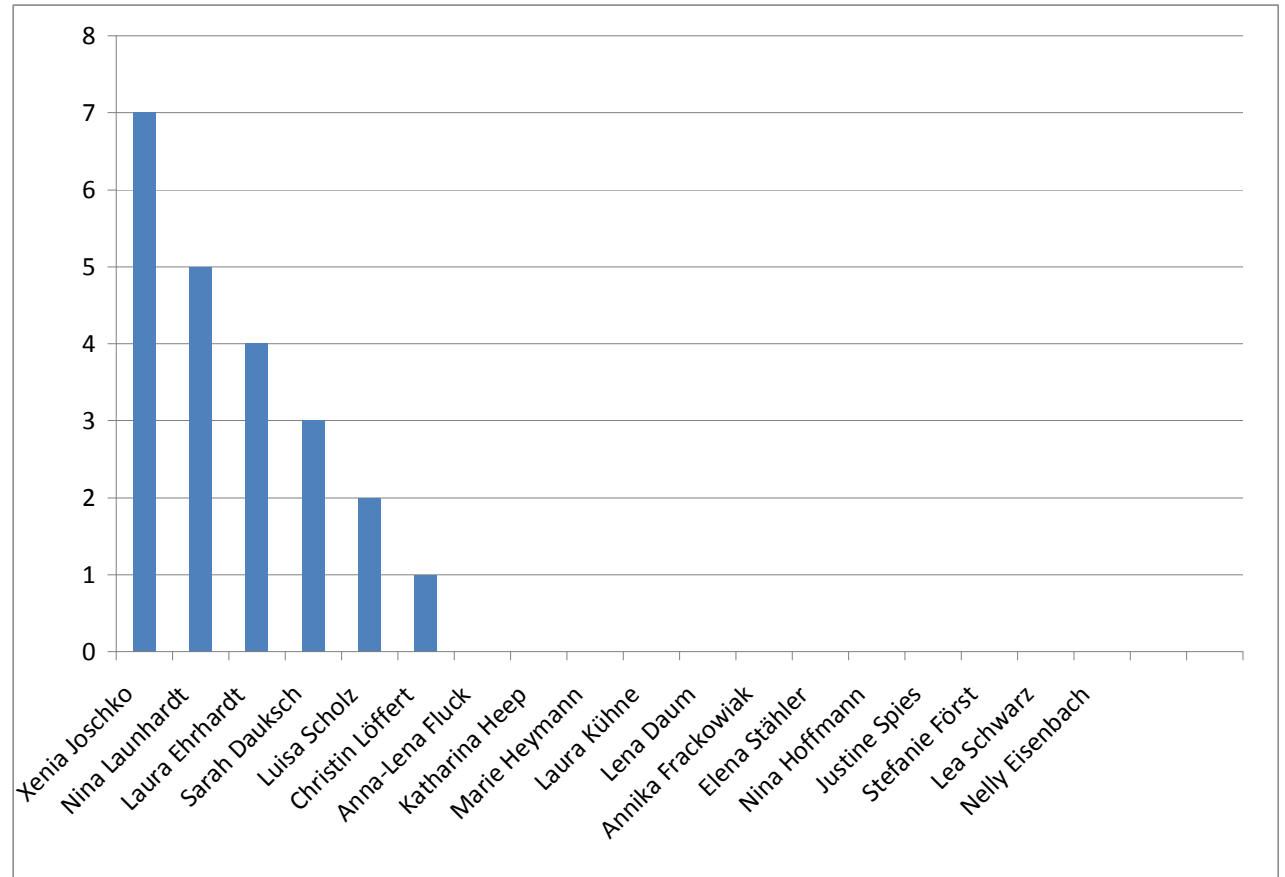

Kürpunkteturnen 2011

Ergebnis Boden

Name	Jg.	Verein	Punkte	Platz
Xenia Joschko	95	TuS Dehrn	7	1
Nina Launhardt	97	TuS Dehrn	5	2
Laura Ehrhardt	96	TV Niederbrechen	4	3
Sarah Dauksch	97	TuS Dehrn	3	4
Luisa Scholz	97	TV Niederbrechen	2	5
Christin Löffert	96	TuS Dehrn	1	6
Anna-Lena Fluck	96	TuS Dehrn	0	7
Katharina Heep	97	TuS Dehrn	0	7
Marie Heymann	96	TuS Dehrn	0	7
Laura Kühne		TuS Lindenholzhausen	0	7
Lena Daum		TuS Lindenholzhausen	0	7
Annika Frackowiak	95	TV Elz	0	7
Elena Stähler	93	TV Elz	0	7
Nina Hoffmann	94	TV Elz	0	7
Justine Spies	94	TV Eschhofen	0	7
Stefanie Först	94	TV Eschhofen	0	7
Lea Schwarz	97	TV Niederbrechen	0	7
Nelly Eisenbach	97	TV Niederbrechen	0	7

KM 4, Jg. 98 und älter