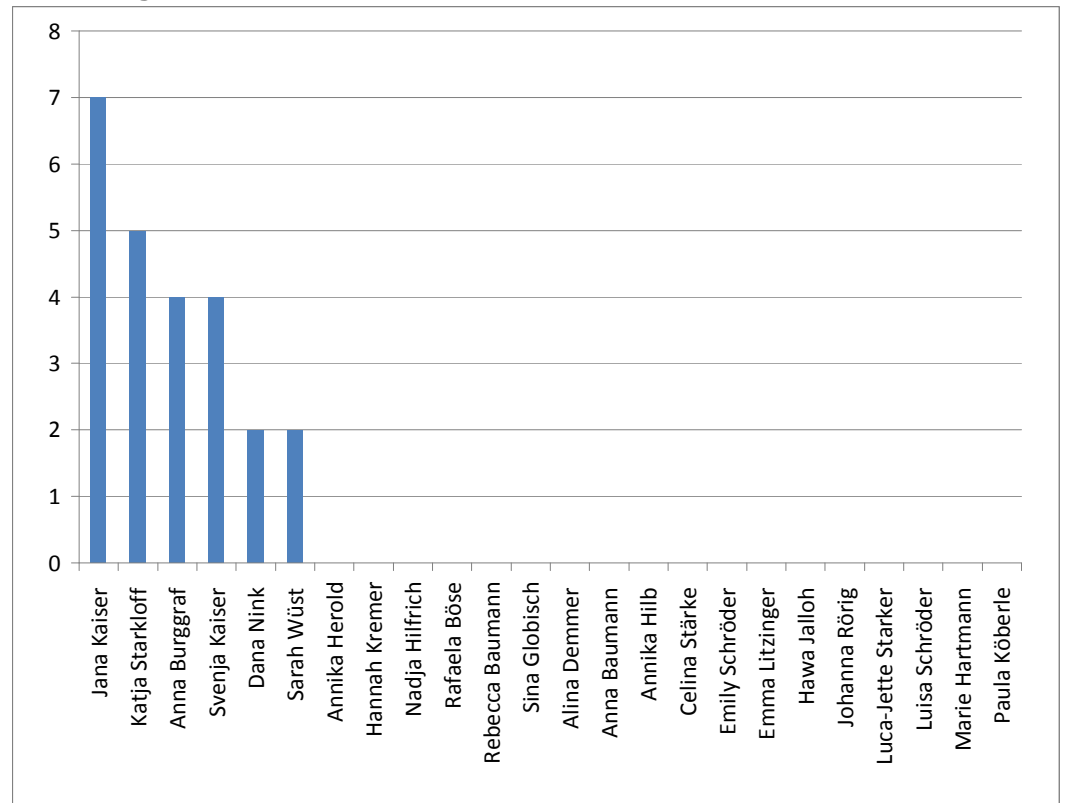

Kürpunkteturnen 2011

Name	Jg.	Verein	Punkte	Platz
Jana Kaiser	1999	TV Eschhofen	7	1
Katja Starkloff	1999	TV Eschhofen	5	2
Anna Burggraf	1999	TV Eschhofen	4	3
Svenja Kaiser	2001	TV Eschhofen	4	3
Dana Nink	2001	TV Eschhofen	2	5
Sarah Wüst	2001	TV Eschhofen	2	5
Annika Herold	2000	TuS Lindenholzhausen	0	7
Hannah Kremer	2000	TuS Lindenholzhausen	0	7
Nadja Hilfrich	1999	TuS Lindenholzhausen	0	7
Rafaela Böse	2000	TuS Lindenholzhausen	0	7
Rebecca Baumann	1999	TuS Lindenholzhausen	0	7
Sina Globisch	1999	TuS Lindenholzhausen	0	7
Alina Demmer	2003	TV Eschhofen	0	7
Anna Baumann	2002	TV Eschhofen	0	7
Annika Hilb	2002	TV Eschhofen	0	7
Celina Stärke	1999	TV Eschhofen	0	7
Emily Schröder	2001	TV Eschhofen	0	7
Emma Litzinger	2002	TV Eschhofen	0	7
Hawa Jalloh	2003	TV Eschhofen	0	7
Johanna Rörig	2000	TV Eschhofen	0	7
Luca-Jette Starker	2000	TV Eschhofen	0	7
Luisa Schröder	2002	TV Eschhofen	0	7
Marie Hartmann	2002	TV Eschhofen	0	7
Paula Köberle	2000	TV Eschhofen	0	7

Ergebnis Boden