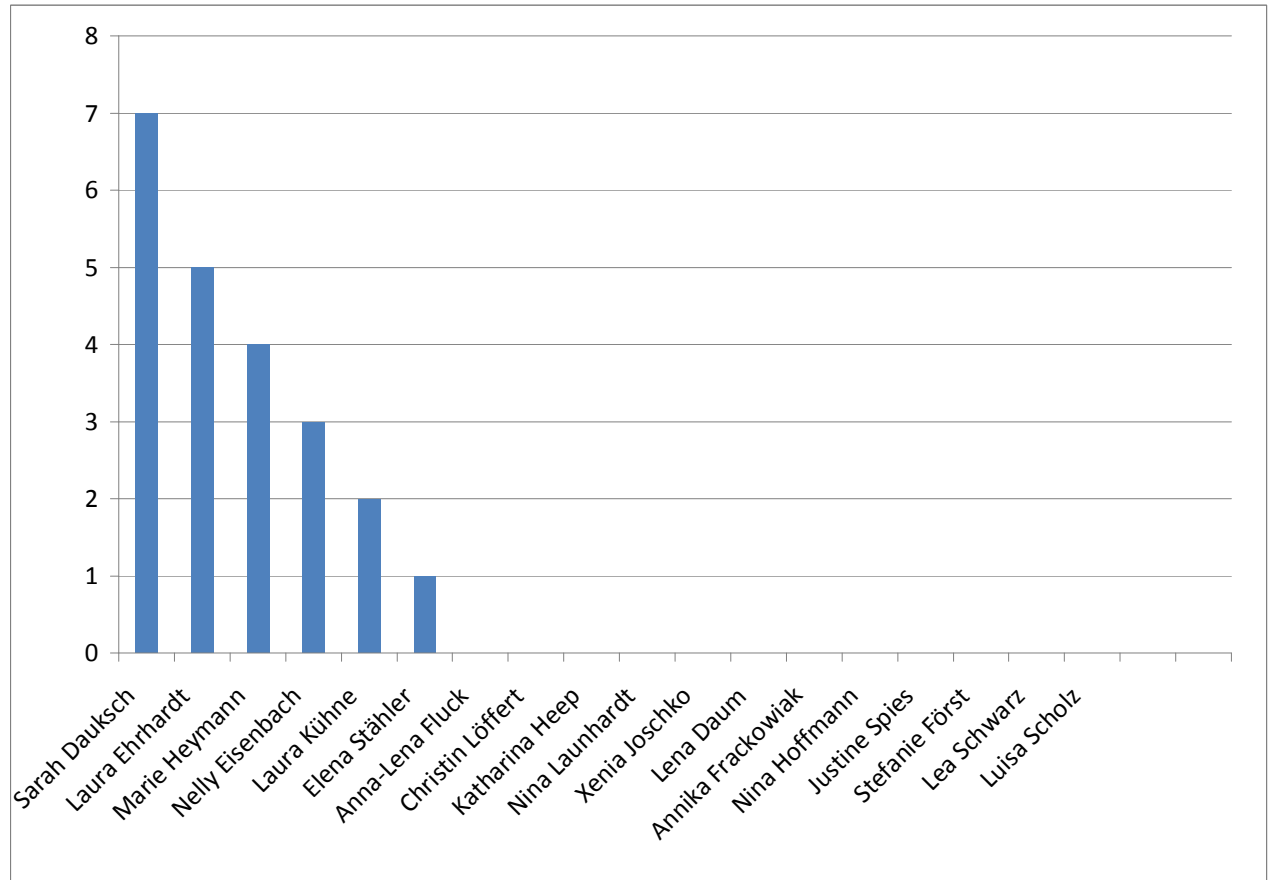

Kürpunkteturnen 2011

Ergebnis Sprung

Name	Jg.	Verein	Punkte	Platz
Sarah Dauksch	97	TuS Dehrn	7	1
Laura Ehrhardt	96	TV Niederbrechen	5	2
Marie Heymann	96	TuS Dehrn	4	3
Nelly Eisenbach	97	TV Niederbrechen	3	4
Laura Kühne		TuS Lindenholzhausen	2	5
Elena Stähler	93	TV Elz	1	6
Anna-Lena Fluck	96	TuS Dehrn	0	7
Christin Löffert	96	TuS Dehrn	0	7
Katharina Heep	97	TuS Dehrn	0	7
Nina Launhardt	97	TuS Dehrn	0	7
Xenia Joschko	95	TuS Dehrn	0	7
Lena Daum		TuS Lindenholzhausen	0	7
Annika Frackowiak	95	TV Elz	0	7
Nina Hoffmann	94	TV Elz	0	7
Justine Spies	94	TV Eschhofen	0	7
Stefanie Först	94	TV Eschhofen	0	7
Lea Schwarz	97	TV Niederbrechen	0	7
Luisa Scholz	97	TV Niederbrechen	0	7

KM 4, Jg. 98 und älter