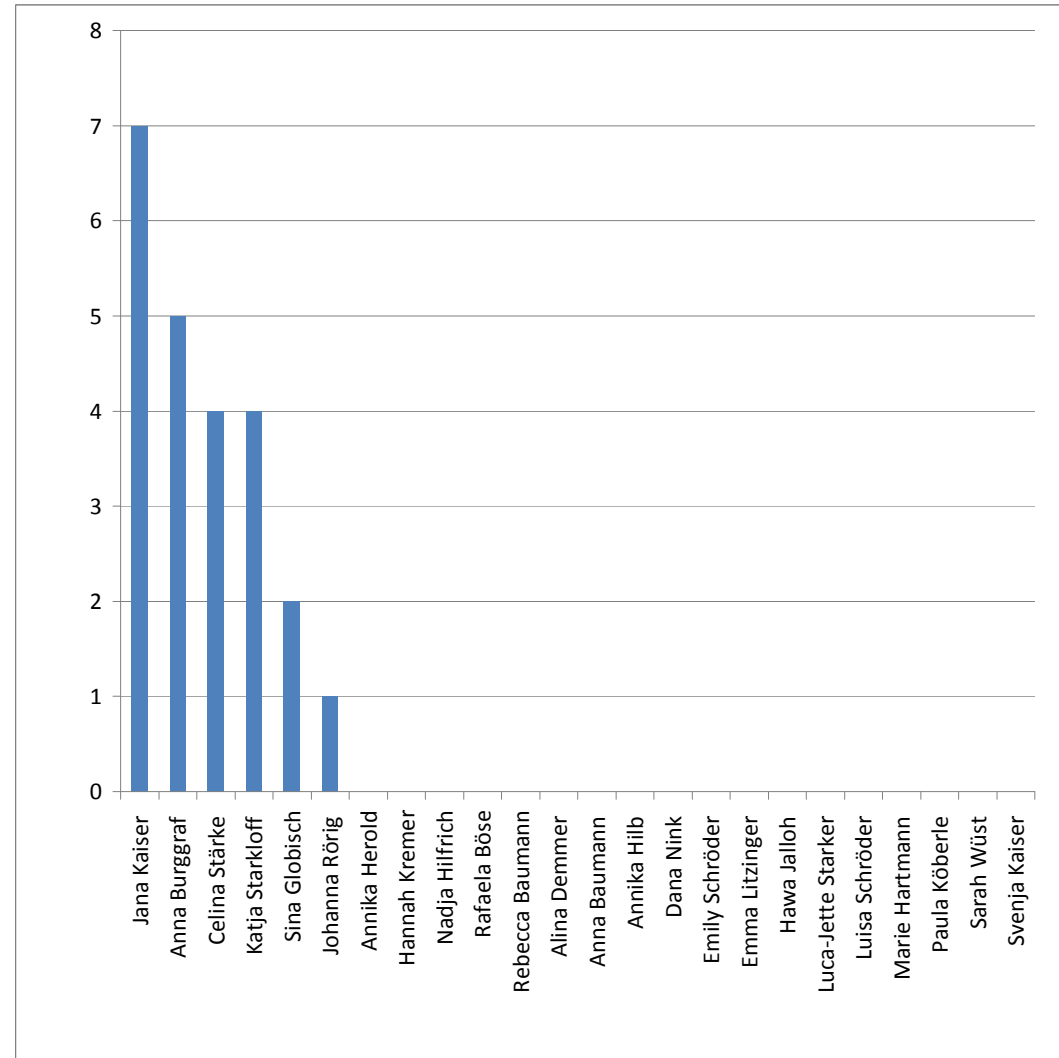

Ergebnis Barren

Kürpunkteturnen 2011

Ergebnis Sprung

Name	Jg.	Verein	Punkte	Platz
Jana Kaiser	1999	TV Eschhofen	7	1
Anna Burggraf	1999	TV Eschhofen	5	2
Celina Stärke	1999	TV Eschhofen	4	3
Katja Starkloff	1999	TV Eschhofen	4	3
Sina Globisch	1999	TuS Lindenholzhausen	2	5
Johanna Rörig	2000	TV Eschhofen	1	6
Annika Herold	2000	TuS Lindenholzhausen	0	7
Hannah Kremer	2000	TuS Lindenholzhausen	0	7
Nadja Hilfrich	1999	TuS Lindenholzhausen	0	7
Rafaela Böse	2000	TuS Lindenholzhausen	0	7
Rebecca Baumann	1999	TuS Lindenholzhausen	0	7
Alina Demmer	2003	TV Eschhofen	0	7
Anna Baumann	2002	TV Eschhofen	0	7
Annika Hilb	2002	TV Eschhofen	0	7
Dana Nink	2001	TV Eschhofen	0	7
Emily Schröder	2001	TV Eschhofen	0	7
Emma Litzinger	2002	TV Eschhofen	0	7
Hawa Jalloh	2003	TV Eschhofen	0	7
Luca-Jette Starker	2000	TV Eschhofen	0	7
Luisa Schröder	2002	TV Eschhofen	0	7
Marie Hartmann	2002	TV Eschhofen	0	7
Paula Köberle	2000	TV Eschhofen	0	7
Sarah Wüst	2001	TV Eschhofen	0	7
Svenja Kaiser	2001	TV Eschhofen	0	7