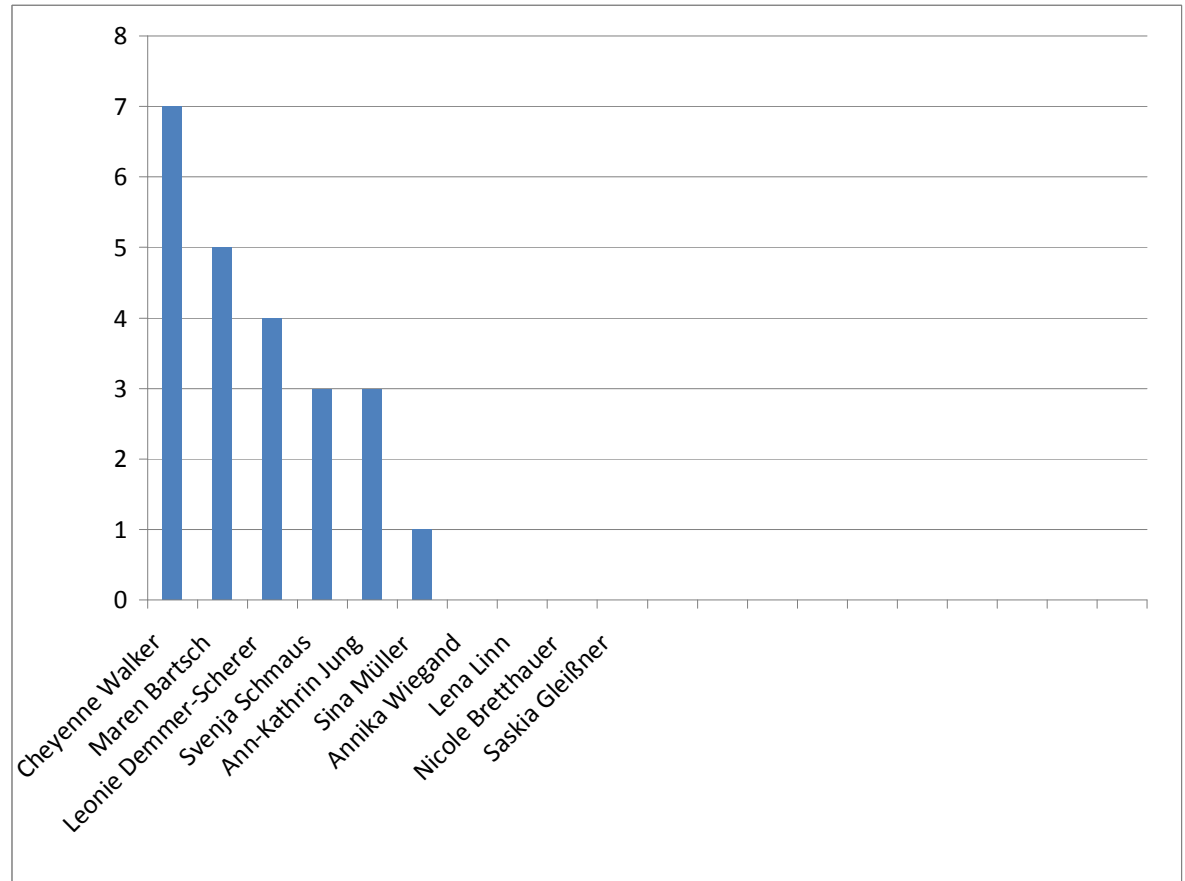

Kürpunkteturnen 2011

Ergebnis Sprung

Name	Jg.	Verein	Punkte	Platz
Cheyenne Walker	98	TV Eschhofen	7	1
Maren Bartsch	97	TV Eschhofen	5	2
Leonie Demmer-Scherer	96	TV Eschhofen	4	3
Svenja Schmaus	90	TV Elz	3	4
Ann-Kathrin Jung	91	TV Eschhofen	3	4
Sina Müller	95	TV Eschhofen	1	6
Annika Wiegand	95	TV Eschhofen	0	7
Lena Linn	92	TV Eschhofen	0	7
Nicole Bretthauer	94	TV Eschhofen	0	7
Saskia Gleißner	98	TV Eschhofen	0	7