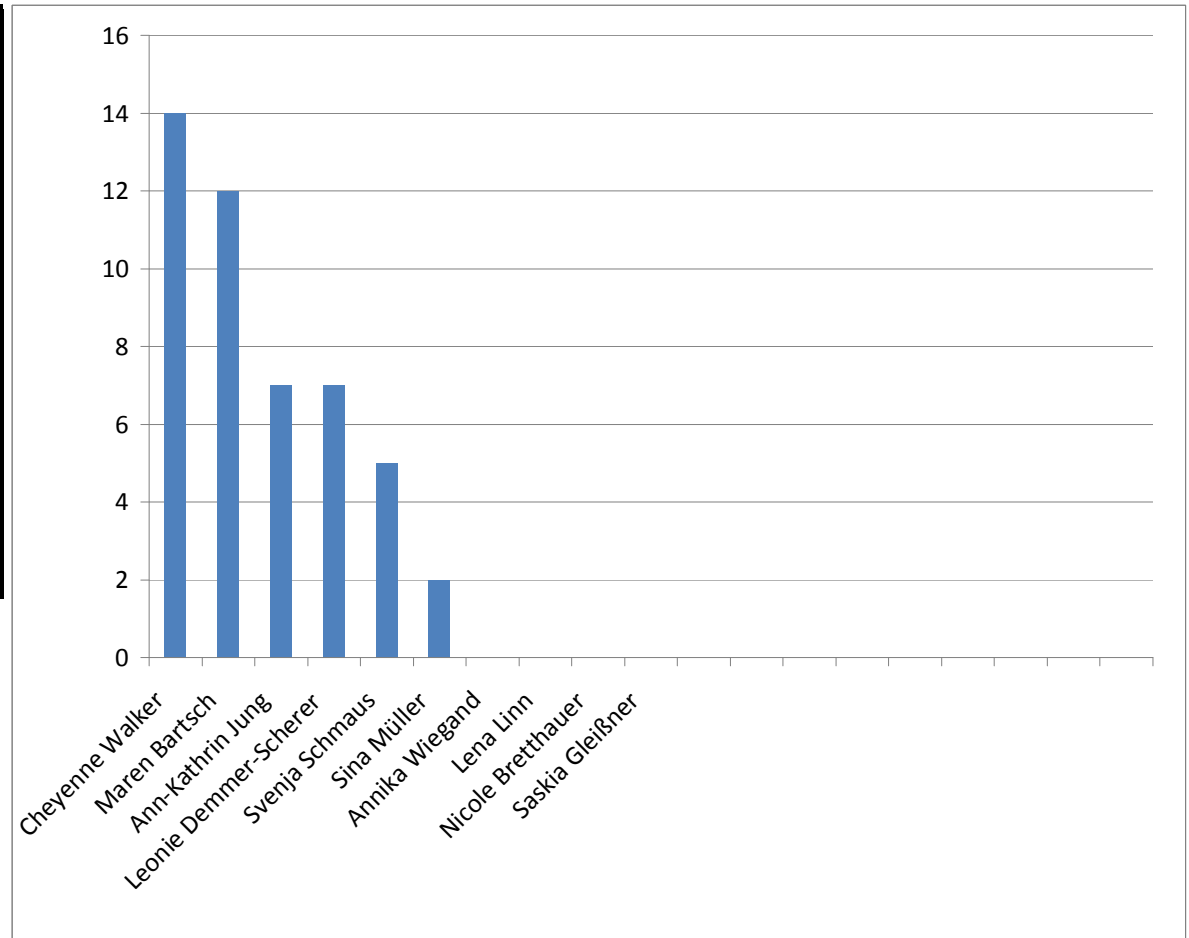

Kürpunktturnen 2011

Gesamtergebnis

Name	Jg.	Verein	Punkte	Platz
Cheyenne Walker	98	TV Eschhofen	14	1
Maren Bartsch	97	TV Eschhofen	12	2
Ann-Kathrin Jung	91	TV Eschhofen	7	3
Leonie Demmer-Scherer	96	TV Eschhofen	7	3
Svenja Schmaus	90	TV Elz	5	5
Sina Müller	95	TV Eschhofen	2	6
Annika Wiegand	95	TV Eschhofen	0	7
Lena Linn	92	TV Eschhofen	0	7
Nicole Bretthauer	94	TV Eschhofen	0	7
Saskia Gleißner	98	TV Eschhofen	0	7

KM 3, jahrgangsoffen