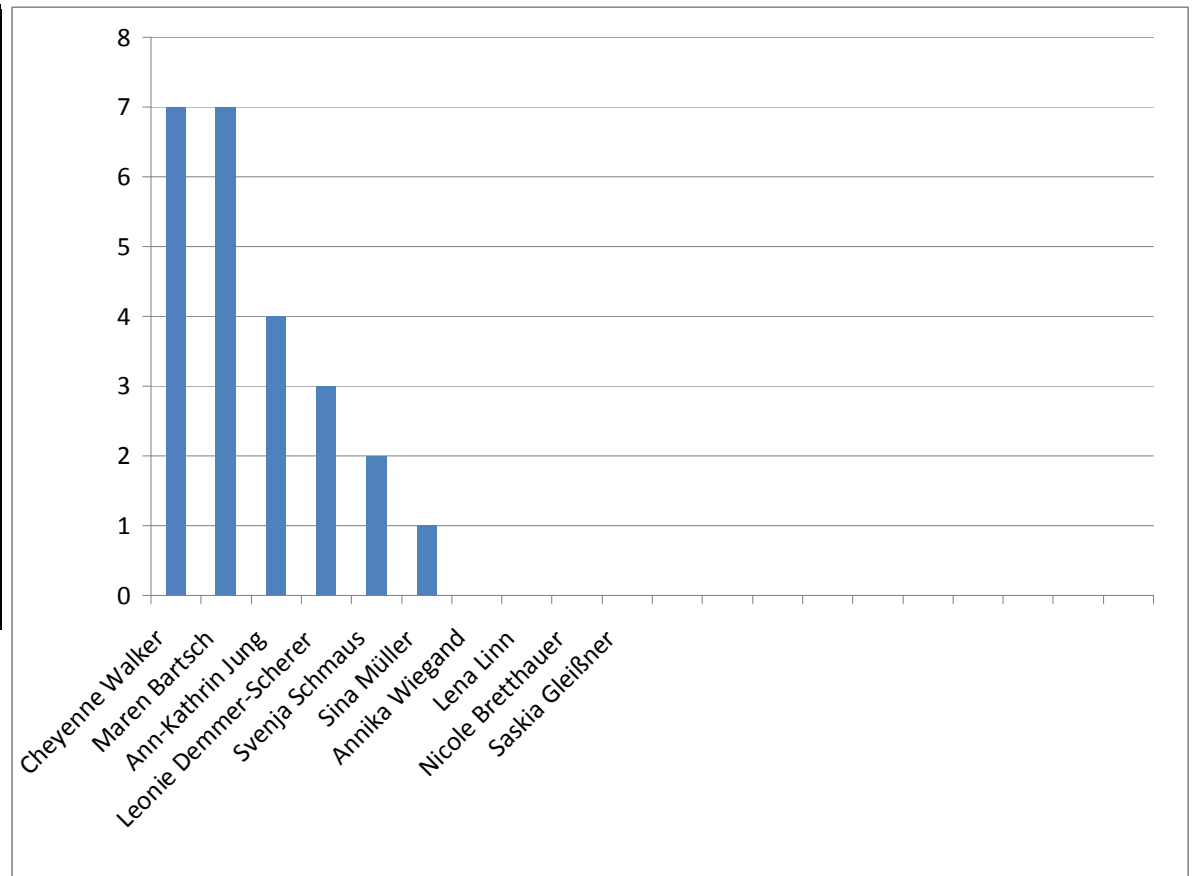

Kürpunkteturnen 2011

Ergebnis Boden

Name	Jg.	Verein	Punkte	Platz
Cheyenne Walker	98	TV Eschhofen	7	1
Maren Bartsch	97	TV Eschhofen	7	1
Ann-Kathrin Jung	91	TV Eschhofen	4	3
Leonie Demmer-Scherer	96	TV Eschhofen	3	4
Svenja Schmaus	90	TV Elz	2	5
Sina Müller	95	TV Eschhofen	1	6
Annika Wiegand	95	TV Eschhofen	0	7
Lena Linn	92	TV Eschhofen	0	7
Nicole Bretthauer	94	TV Eschhofen	0	7
Saskia Gleißner	98	TV Eschhofen	0	7