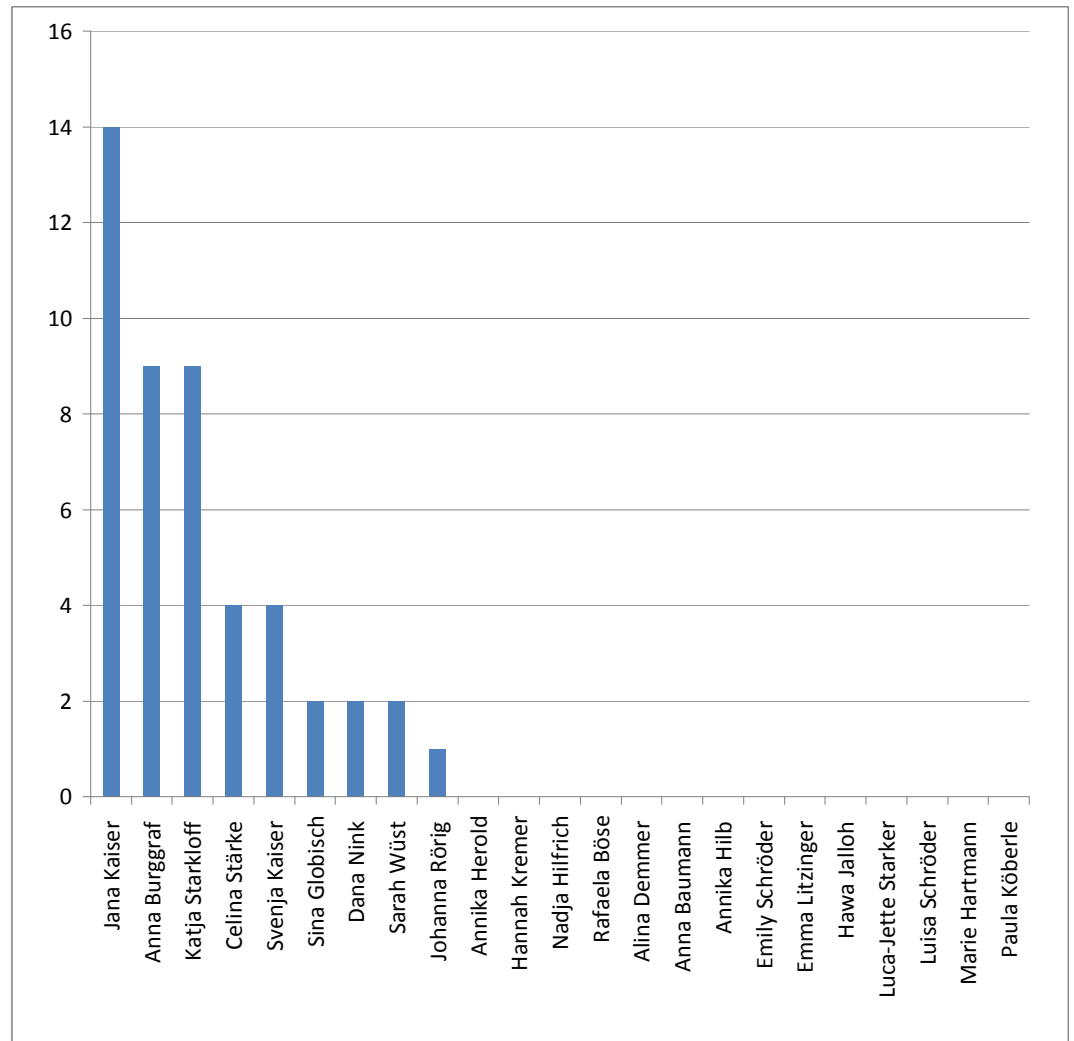

Kürpunkteturnen 2011

Gesamtergebnis

Name	Jg.	Verein	Punkte	Platz
Jana Kaiser	1999	TV Eschhofen	14	1
Anna Burggraf	1999	TV Eschhofen	9	2
Katja Starkloff	1999	TV Eschhofen	9	2
Celina Stärke	1999	TV Eschhofen	4	4
Svenja Kaiser	2001	TV Eschhofen	4	4
Sina Globisch	1999	TuS Lindenholzhausen	2	6
Dana Nink	2001	TV Eschhofen	2	6
Sarah Wüst	2001	TV Eschhofen	2	6
Johanna Rörig	2000	TV Eschhofen	1	9
Annika Herold	2000	TuS Lindenholzhausen	0	10
Hannah Kremer	2000	TuS Lindenholzhausen	0	10
Nadja Hilfrich	1999	TuS Lindenholzhausen	0	10
Rafaela Böse	2000	TuS Lindenholzhausen	0	10
Alina Demmer	2003	TV Eschhofen	0	10
Anna Baumann	2002	TV Eschhofen	0	10
Annika Hilb	2002	TV Eschhofen	0	10
Emily Schröder	2001	TV Eschhofen	0	10
Emma Litzinger	2002	TV Eschhofen	0	10
Hawa Jalloh	2003	TV Eschhofen	0	10
Luca-Jette Starker	2000	TV Eschhofen	0	10
Luisa Schröder	2002	TV Eschhofen	0	10
Marie Hartmann	2002	TV Eschhofen	0	10
Paula Köberle	2000	TV Eschhofen	0	10